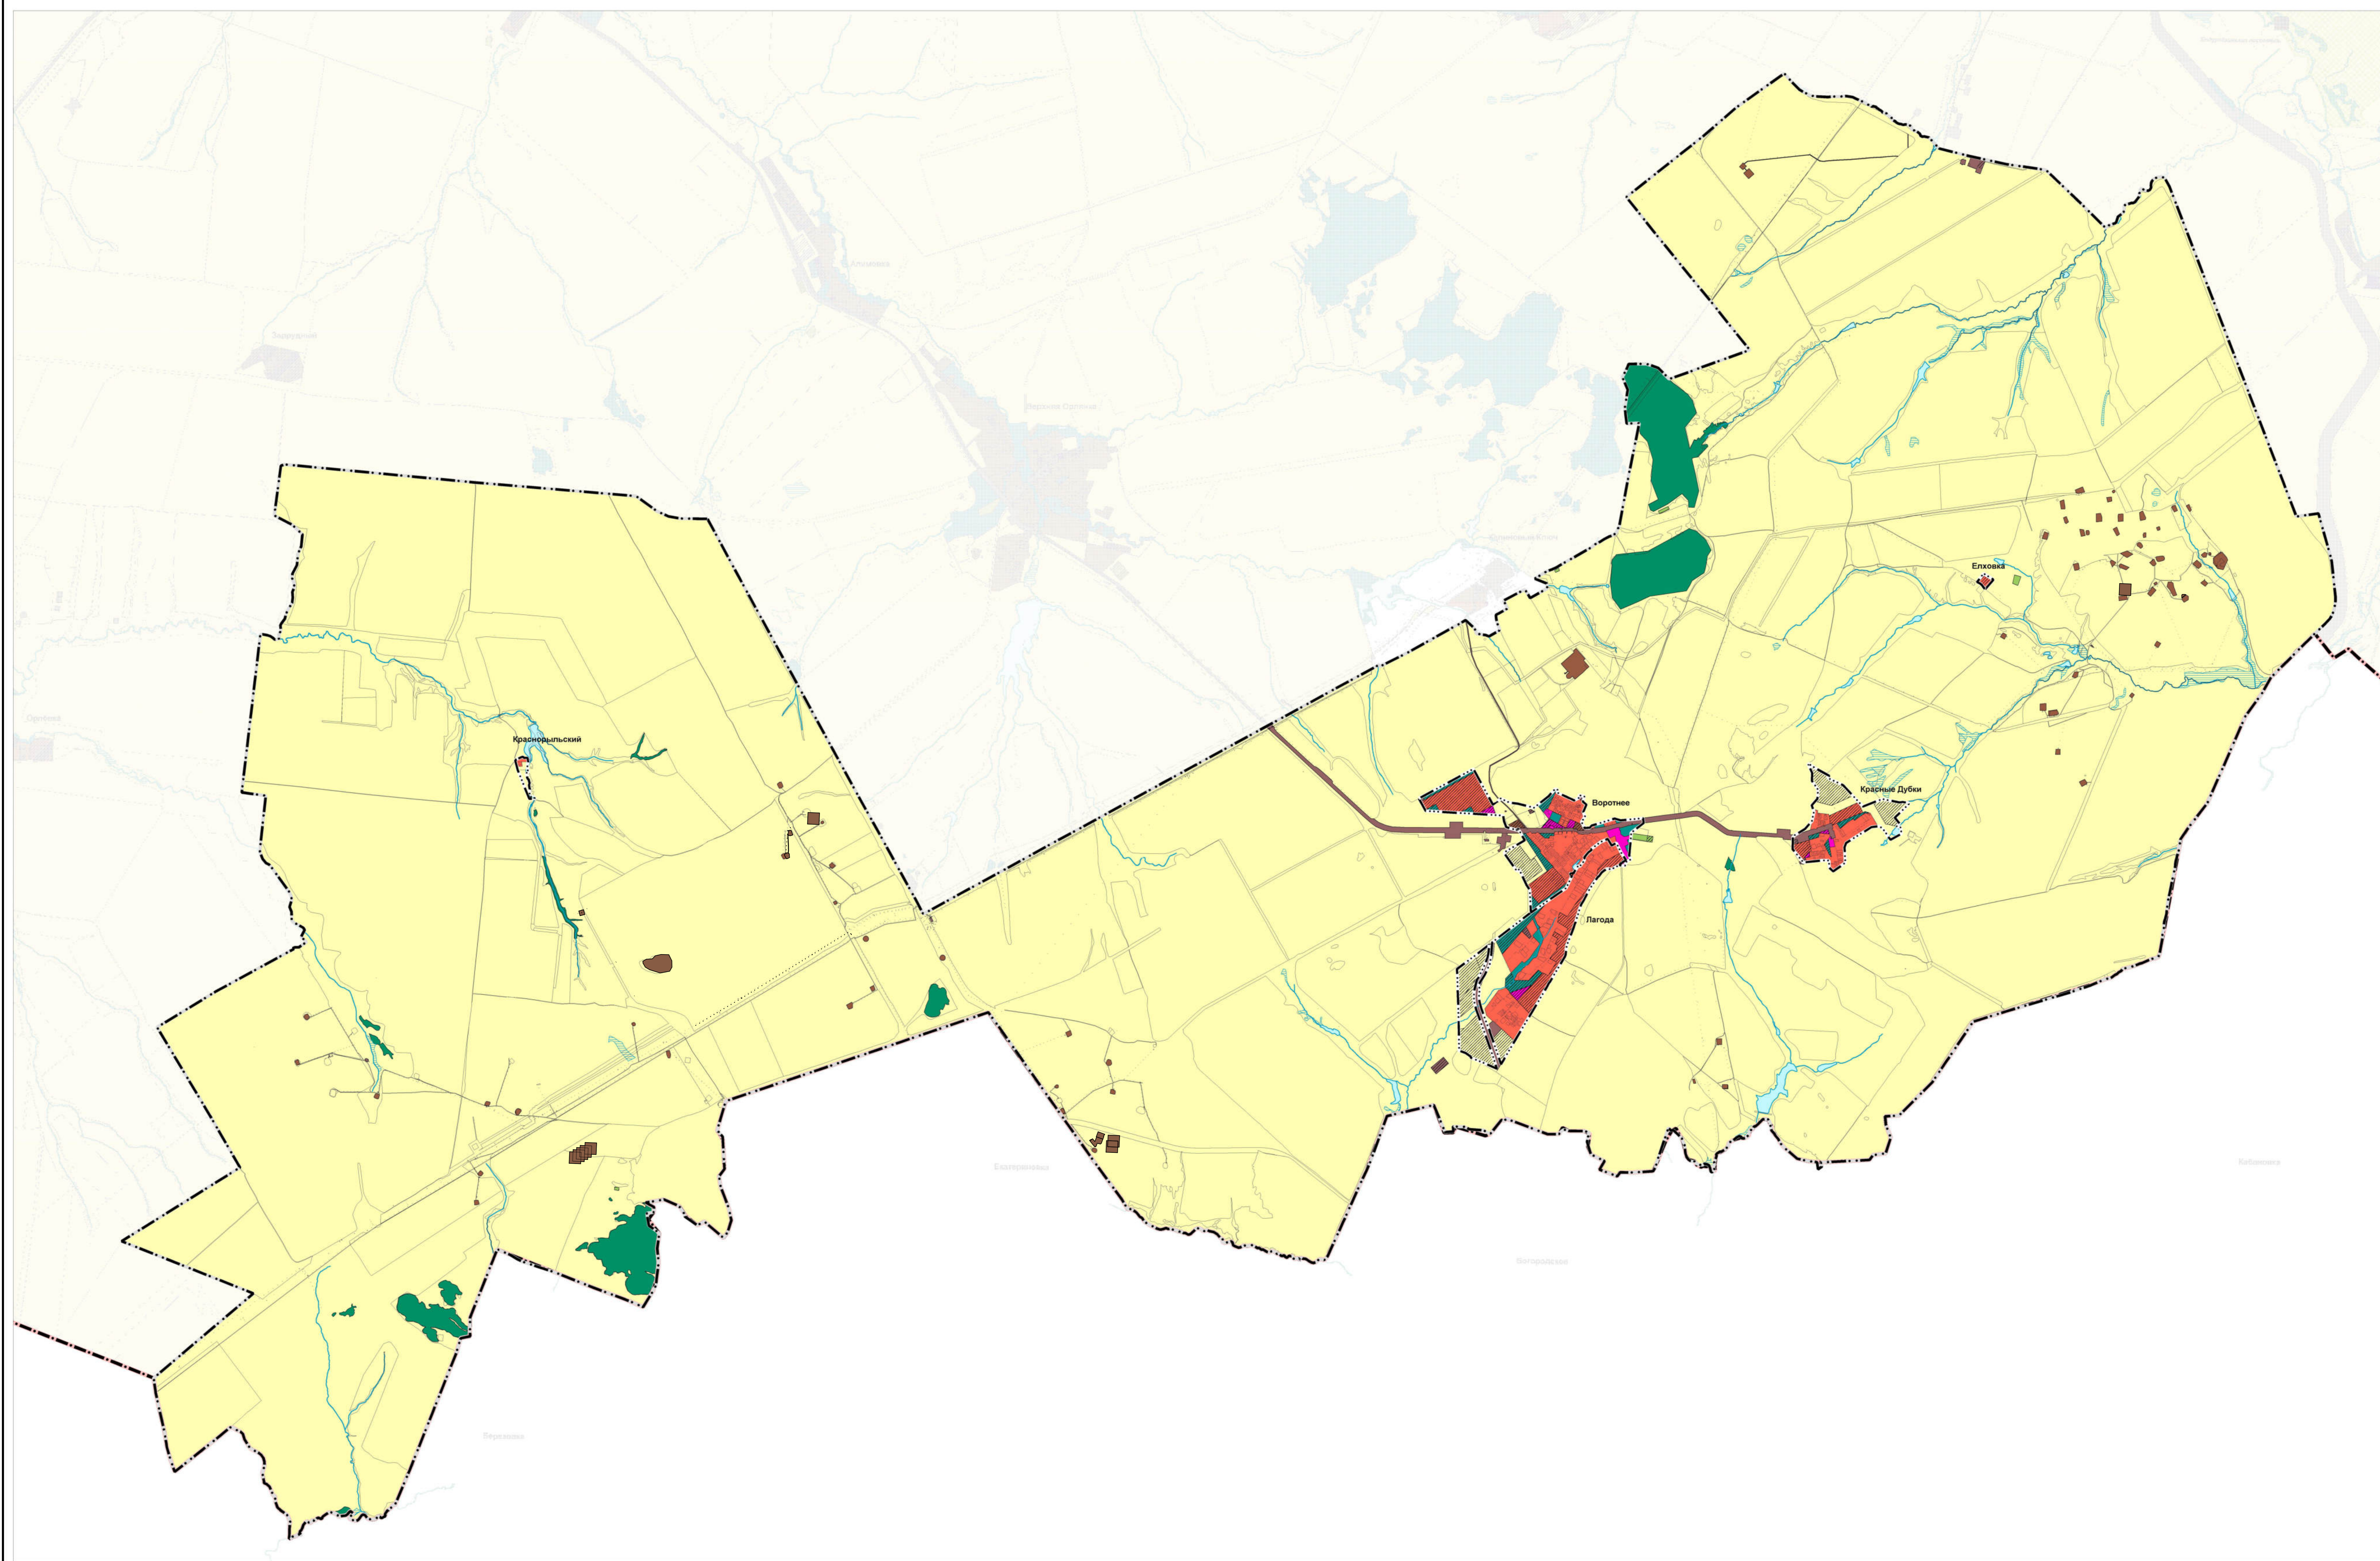

Карта границ населенных пунктов, входящих в состав сельского поселения Воротнее муниципального района Сергиевский Самарской области

Утверждены
решением Собрания представителей
сельского поселения Воротнее
муниципального района Сергиевский
Самарской области
№ 23 от 11.12.2013
в редакции Решений № 38 от 20.12.2019,
№ 6а от 22.03.2023

Условные обозначения
Границы единиц административно-территориального деления Российской Федерации
Граница муниципального района
Граница сельского поселения
Граница населенного пункта